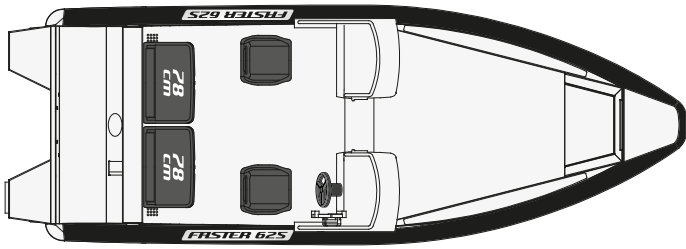

625 SC

**FASTER 625 SC +
HONDA BF150**
59 490 €

FASTER 625 SC

- + Honda BF115 J XRU
- + Honda BF150 D XRU
- + Honda BF200 D XRU

suositushinta

67 690 €
70 990 €
72 990 €

pakettihinta

57 990 €
59 490 €
61 490 €

Proudly Made in
FINLAND

6,25 m
(6,60 m)

2,35 m

895 kg

10 henk.

855 kg

115 - 200 hv

CE/C