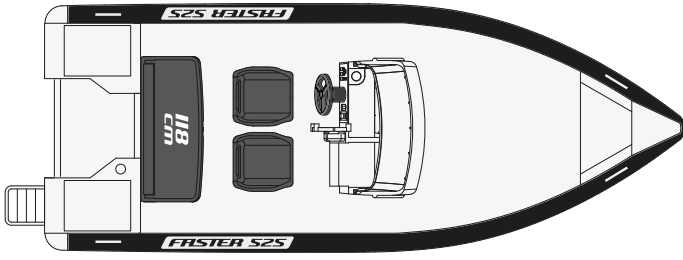

525 CC

**FASTER 525 CC +
HONDA BF80**
34 990 €

FASTER 525 CC

- + Honda BF60 AK1 LRTU
- + Honda BF80 AK1 LRTU
- + Honda BF100 AK1 LRTU

pakettihinta

33 490 €
34 990 €
35 290 €

Proudly Made in
FINLAND

5,25 m
(5,58 m)

2,10 m

530 kg

7 henk.

525 kg

60 - 100 hv

CE/C

100 litraa

VAKIOVARUSTEET